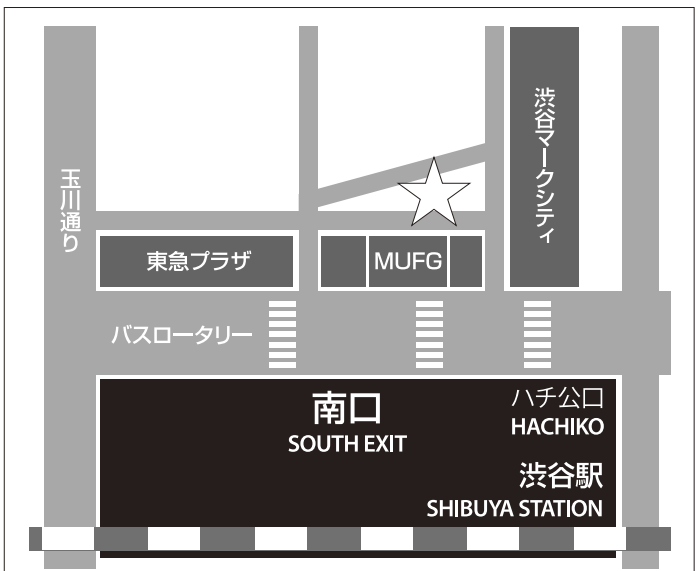

Faalte

Irish Pub & Restaurant

〒150-0043

東京都渋谷区道玄坂1-5-2 渋谷SEDEビル5F
SEDE Bld. 5F 1-5-2, Dogenzaka, Shibuya-ku, Tokyo

OPEN DAILY (年中無休)

Mon-Sat 17:00-26:00 / Sun & Holiday 15:00-23:00

予約・貸切可

TEL: 03-3476-7776

JR渋谷駅南口より徒歩4分。渋谷マークシティ横、東急プラザ裏